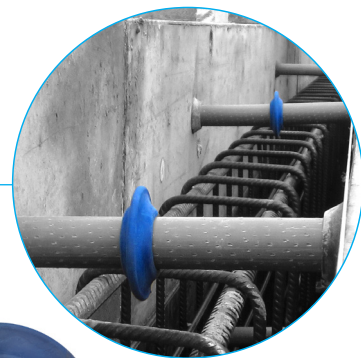

SEALING UFO

Waterdichte afdichting van
betoncracks rond afstandhouders

Engineered
design

Eenvoudige
montage

Voor afstandhouders
met verschillende
afmetingen

EXPANSIEVERMOGEN SEALING UFO

A868790

CERTIFICATEN

De Sealing UFO is verkrijgbaar in verschillende afmetingen en kan op maat ontwikkeld worden voor uw specifiek bekistingssysteem.

	PRODUCTNAAM Ø binnendiameter	PRODUCTCODE	KLEUR	STUKS/ZAK	STUKS/DOOS	STUKS/PALLET	Centerpen connectors in combinatie met:
	SEALING CONNECTOR 15 mm	T713.A_000.ZE01	BLAUW	50	500	9.000	SEALING UFO 24 mm
	SEALING CONNECTOR 20 mm	T721.C_000.ZE01	BLAUW	50	500	9.000	SEALING UFO 31 mm
	SEALING CONNECTOR 23 mm	T721.A_000.ZE01	BLAUW	50	500	9.000	SEALING UFO 31 mm
	SEALING CONNECTOR 26 mm	T721.B_000.ZE01	BLAUW	50	500	9.000	SEALING UFO 39 mm
	SEALING CONNECTOR 30 mm	T721.D_000.ZE01	BLAUW	50	500	9.000	SEALING UFO 39 mm

De Sealing Connector wordt over de centerpen geschoven en gefixeerd mbv de Sealing UFO of de Sealing Ring.

WERKING SEALING CONNECTOR MET UFO

Plaats de Sealing Connector op de centerpen

Vouw de Sealing Connector dicht

Schuif de Sealing UFO over de centerpen

Fixeer de Sealing Connector met de Sealing UFO

MET SEALING RING

Of schuif de Sealing Ring over de centerpen

Fixeer de Sealing Connector met de Sealing Ring

De wateropzwellbare afdichtingen van BeSealed zijn gebaseerd op de unieke Active Sealing technologie. Na contact met water expanderen onze producten. Zo vormen ze een actieve afdichting tegen insijpelend vocht. Ze werken zelfcorrigerend en dichten zo ook de oneffenheden en imperfecties van het beton af. BeSealed is een merk van Bekina Compounds nv.