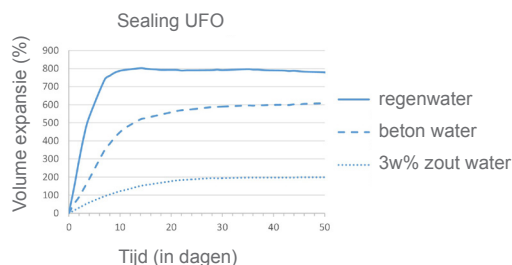

EXPANSIEVERMOGEN SEALING UFO

A868790

CERTIFICATEN

5093/830/14a

	PRODUCTNAAM Ø binnendiameter	PRODUCTCODE	KLEUR	STUKS/ZAK	STUKS/DOOS	STUKS/PALLET
	SEALING RING 20x2 mm	T684.A_000.ZI01	BLAUW	200	5.000	90.000
	SEALING RING 24 mm	T683.A_000.ZI01	BLAUW	100	2.500	45.000
	SEALING UFO 12 mm	T699.A_000.ZI01	BLAUW	100	1.000	18.000
	SEALING UFO 17 mm	T695.B_000.ZI01	BLAUW	100	700	12.600
	SEALING UFO 24 mm	T695.A_000.ZI01	BLAUW	100	700	12.600
	SEALING UFO 31 mm	T720.A_000.ZI01	BLAUW	50	500	9.000
	SEALING UFO 39 mm	T720.B_000.ZI02	BLAUW	50	500	9.000

De Sealing UFO is verkrijgbaar in verschillende afmetingen en kan op maat ontwikkeld worden voor uw specifiek bekistingssysteem.

	PRODUCTNAAM Ø binnendiameter	PRODUCTCODE	KLEUR	STUKS/ZAK	STUKS/DOOS	STUKS/PALLET	Centerpen connectors in combinatie met:
	SEALING CONNECTOR 15 mm	T713.A_000.ZE01	BLAUW	50	500	9.000	SEALING UFO 24 mm
	SEALING CONNECTOR 20 mm	T721.C_000.ZE01	BLAUW	50	500	9.000	SEALING UFO 31 mm
	SEALING CONNECTOR 23 mm	T721.A_000.ZE01	BLAUW	50	500	9.000	SEALING UFO 31 mm
	SEALING CONNECTOR 26 mm	T721.B_000.ZE01	BLAUW	50	500	9.000	SEALING UFO 39 mm
	SEALING CONNECTOR 30 mm	T721.D_000.ZE01	BLAUW	50	500	9.000	SEALING UFO 39 mm

De Sealing Connector wordt over de centerpen geschoven en gefixeerd mbv de Sealing UFO of de Sealing Ring.

WERKING SEALING CONNECTOR MET UFO

MET SEALING RING

De wateropzwellbare afdichtingen van BeSealed zijn gebaseerd op de unieke Active Sealing technologie. Na contact met water expanderen onze producten. Zo vormen ze een actieve afdichting tegen insijpelend vocht. Ze werken zelfcorrigerend en dichten zo ook de oneffenheden en imperfecties van het beton af. BeSealed is een merk van Bekina Compounds nv.